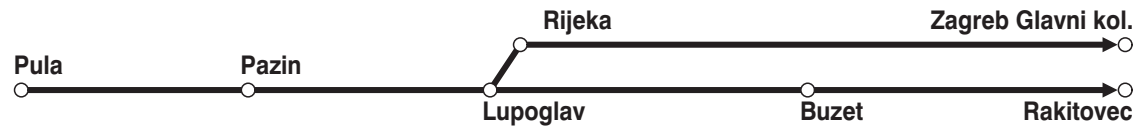

90

Vrijedi od 13.IV.2026. do 12.XII.2026.

	4700	4702	B 1473	7704	4704	4706	B 1475	4708	4710	4712	7708	4714
	2.	2.	1. 2.	2.	2.	2.	1. 2.	2.	2.	2.	2.	2.
			♣ ♣		♣ ♣		♣ ♣	♣ ♣				♣ ♣
km	od											
0 Pula	4 37	6 29	6 29		8 31	13 19	13 29	14 22	15 50	17 30		19 51
2 Sijana	4 40	6 32	6 32	Istra	8 34	13 22		14 25	15 53	17 33	Istra	19 54
9 Galižana	4 47	6 39	6 39		8 41	13 29		14 32	16 00	17 40		20 01
12 Vodnjan Stajalište	4 51	6 43	6 43		8 45	13 33		14 36	16 04	17 44		20 05
13 Vodnjan	4 53	6 51	6 51		8 48	13 36	13 43	14 38	16 07	17 46		20 08
20 Juršići	5 00	6 58	6 58		8 56	13 43		14 46	16 14	17 53		20 15
21 Čabrunići Selo	5 02	7 00	7 00		8 58	13 45		14 48	16 16	17 55		20 17
22 Čabrunići	5 04	7 02	7 02		9 00	13 47		14 50	16 18	17 57		20 19
25 Savičenta	5 07	7 05	7 05		9 04	13 50		14 54	16 21	18 00		20 22
28 Smoljanci	5 11	7 09	7 09		9 08	13 54		14 58	16 25	18 04		20 26
32 Kanfanar	5 16	7 14	7 14		9 13	13 59	14 01	15 07	16 30	18 09		20 31
36 Zminj	5 23	7 21	7 21		9 20	14 06		15 14	16 37	18 16		20 38
38 Krajač Brijeg	5 26	7 24	7 24		9 24	14 09		15 18	16 40	18 19		20 41
41 Sveti Petar u Sumi	5 30	7 29	7 29		9 29	14 14	14 15	15 23	16 45	18 29		20 46
46 Heki Stajalište	5 35	7 34	7 34		9 35	14 19		15 29	16 50	18 34		20 51
47 Heki	5 37	7 36	7 36		9 37	14 21		15 31	16 52	18 36		20 53
53 Pazin	5 44	7 43	7 43		9 44	14 28	14 28	15 38	16 59	18 43		21 00
Pazin	5 45	7 49	7 49		9 50	14 35	14 35	15 55	17 00	18 44		21 06
57 Novaki	5 51	7 55	7 55		9 56	14 41		16 01	17 06	18 50		21 12
60 Cerovlje	5 55	7 59	7 59		10 00	14 45		16 05	17 10	18 54		21 16
64 Borut	6 01	8 05	8 05		10 06	14 51		16 11	17 16	18 59		21 22
69 Hum u Istri	6 10	8 14	8 14		10 15	15 00		16 20	17 25	19 08		21 31
74 Lupoglav	6 18	8 22	8 22		10 23	15 08	15 05	16 28	17 33	19 16		21 39
0 Lupoglav												
36 Rijeka												
Lupoglav	6 23	8 23	8 23		10 24		15 06	16 32		19 17		
77 Ročko Polje	6 27	8 27	8 27		10 28			16 36		19 21		
82 Roč	6 34	8 34	8 34		10 35			16 43		19 28		
84 Nugla	6 37	8 37	8 37		10 38			16 46		19 31		
87 Buzet	6 43	8 43	8 43		10 44		15 24	16 52		19 37		
0 Buzet			9 00	9 00								19 45
6 Rakitovec			9 09	9 09								19 53
	prema											
			Divča	Divča			Zagreb Glavni kol.				Divča	

- **8** Ne vozi subotom, nedjeljom i blagdanom.
- **16** Vozi nedjeljom.
- **90** Vozi svakodnevno od 27.VI. do 30.VIII.2026.
- **91** Ne vozi subotom, nedjeljom i blagdanom niti u periodu od 24.XII.2025. do 9.I., 30.III. do 3.IV., 15. do 26.VI. i 31.VIII. do 4.IX.2026.
- **92** Vozi subotom.
- **93** Vozi svakodnevno osim subotom u periodu od 27.VI. do 30.VIII.2026.
- **94** Ne vozi subotom, nedjeljom i blagdanom do 26.VI. i od 31.VIII. U periodu od 27.VI. do 30.VIII.2026. vozi svakodnevno.

Napomena: točan pregled vlakova po danima i relacijama za prijevoz praćenih bicikala pogledajte na našoj web stranici.